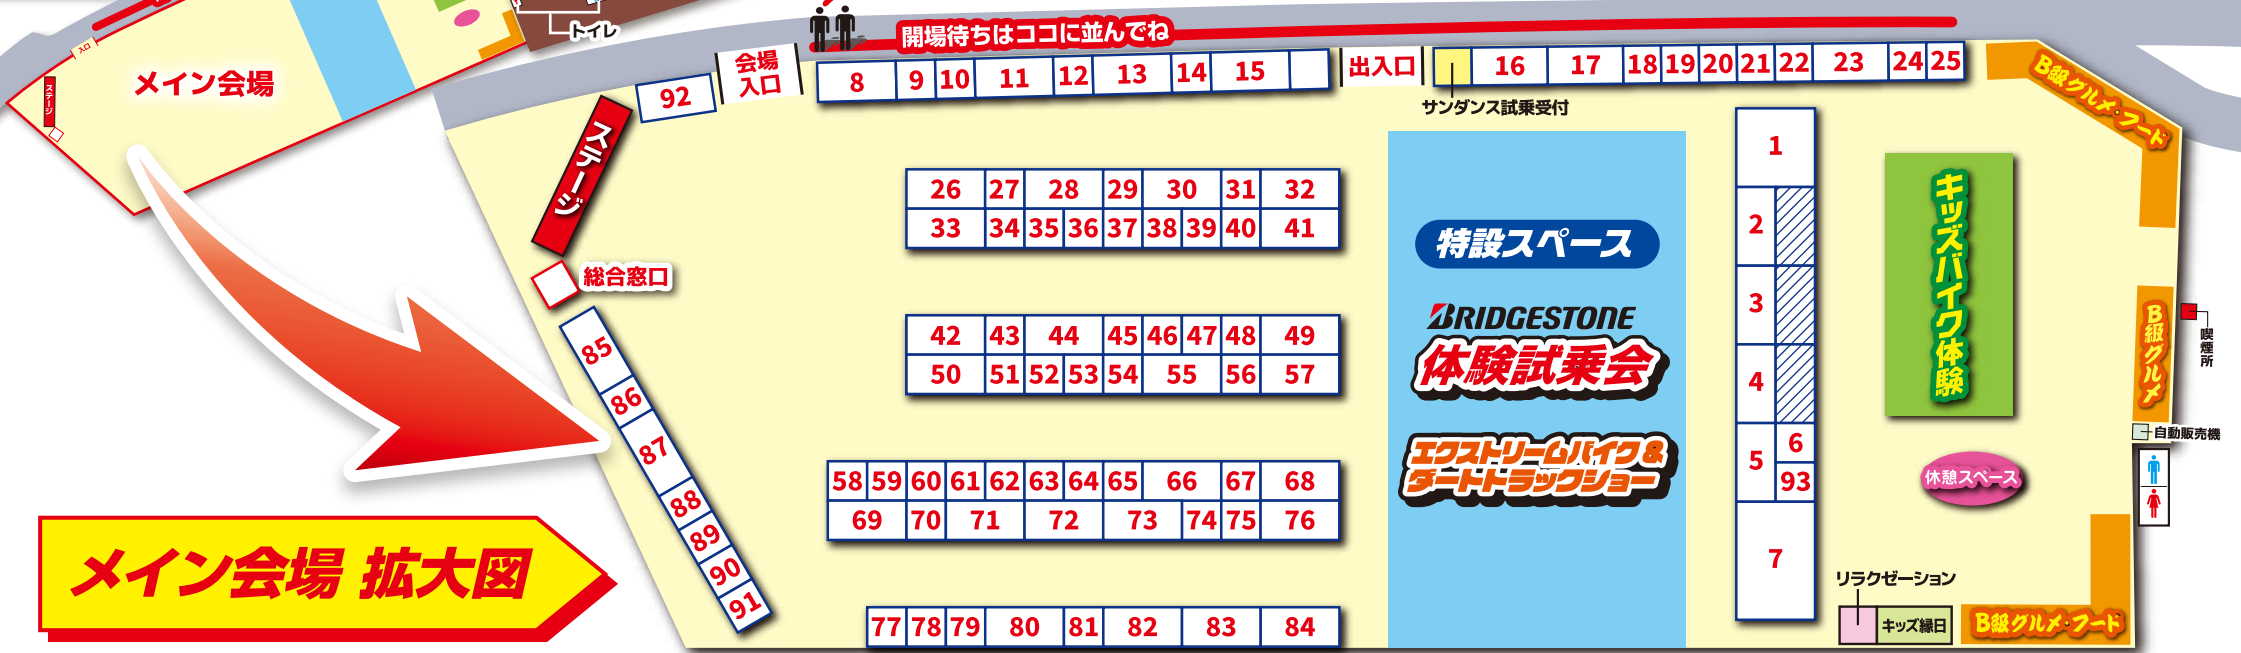

2りんかん祭り 関東エリア East

会場案内図

出展者 ブース番号

- | | | |
|---|----------------------------|---------------------------------|
| 1. ブリヂストン | 31. KOMINE | 62. Miy-style |
| 2. Araiヘルメット | 32. SIMPSON・elf | 63. RK |
| 3. Kabutoヘルメット | 33. Taichi | 64. 旭精器 |
| 4. SHOEIヘルメット | 34. ELFシューズ・Mechanixグローブ | 65. SANSEI RACING・COERCE・WR'S |
| 5. REPSOL | 35. 丸直 (バイクシート張替) | 66. Microlon |
| 6. ミツバサンコーワ | 36. アクリポイント | 67. スペシャルパーツ忠男 |
| 7. ワイズギア | 37. プロテック | 68. SUNSTAR |
| 8. ALPHA・OP | 38. 匠・MR.ロックマン 他 | 69. Castrol |
| 9. 鎧武者 | 39. ETHOS・SUOMY・ドラゴンベアード | 70. JOSH01 |
| 10. SW-MOTECH | 40. Plexus・QUIXX・VuPlex | 71. speedHeart |
| 11. 式黒堂・RUMBLE・urbanism・S.O.A.B・Rosso Style Lab | 41. SOX | 72. アグラス |
| 12. MOTUL | 42. PANOLIN・FIVE | 73. ACCOSSATO・Matris |
| 13. MOTO FIZZ・NAPOLEON | 43. PIRELLI | 74. Carbone |
| 14. WINS | 44. GREEDY&Willis&Geiger | 75. ポジドライブ |
| 15. デイトナ | 45. IRC TIRE | 76. モリワキエンジニアリング |
| 16. 京成ドライビングスクール | 46. 72JAM JET HELMET | 77. BEAMS・BMS-R |
| 17. イエローハット | 47. KIJIMA | 78. KOOD |
| 18. スフィアライト | 48. BASE8823 | 79. STRIKER・DLIVE |
| 19. U-KANAYA | 49. seals・CLEVER・gully | 80. PMC・YSS |
| 20. ヴィブロス | 50. VANSON・MICHELIN 他 | 81. VOODOORIDE |
| 21. EK・ThreeDチェーン | 51. XAM SPROCKET・CL brakes | 82. MOTOSALON |
| 22. MFR | 52. WAKO'S | 83. トリックスター |
| 23. ワイルドウィング | 53. LIQUI MOLY | 84. アールズ・ギア |
| 24. MOTOWN | 54. 石野商会 | 85. RIDEZ |
| 25. グロンドマン | 55. N PROJECT・SCOYCO | 86. 東単 |
| 26. DUNLOP | 56. KITACO・SBS | 87. ESS (アイ・セーフティ・システムズ) |
| 27. hit-air・ACE CAFE LONDON・56design | 57. YELLOW CORN | 88. サインハウス |
| 28. GOLDWIN・スピリット | 58. ポッシュフェイス | 89. JAM'S GOLD・CLAYSMITH・INDIAN |
| 29. NGK 他 | 59. ミシュランタイヤ | 90. POWERAGE |
| 30. ダムトラックス | 60. LEAD | 91. ベスラ |
| | 61. シェルアドバンス | 92. シュアラスター |
| | | 93. 2りんかんガレージセール |

メイン会場 拡大図